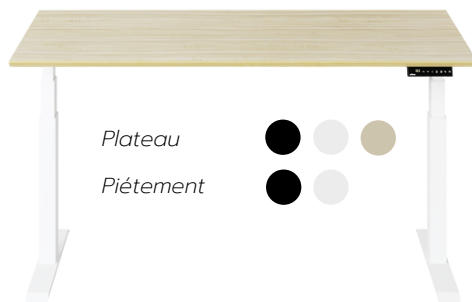

ofinto : la solution intelligente pour un bureau premium.

Équitable

Chez nous, l'équité est une priorité. C'est pourquoi nous vendons nos produits directement depuis l'usine, sans intermédiaire, et assurons leur neutralité climatique. Vous bénéficiez de produits équitables à des prix justes, jusqu'à 50% inférieurs à ceux d'autres fournisseurs haut de gamme.

Axé sur le service

Nous voulons vous faciliter au maximum l'achat de votre mobilier de bureau. C'est pourquoi nous nous adaptons entièrement à vous et livrons vos produits gratuitement, dès que possible ou bien à la date de votre choix. Pour les commandes au volume important, nous nous chargeons également volontiers du montage de vos produits et du recyclage des emballages.

Tranquillité d'esprit

Nous sommes toujours là pour vous. N'hésitez pas à tester nos produits pendant 30 jours. S'ils ne vous plaisent pas, vous pouvez les renvoyer gratuitement. Nous offrons également une garantie de 5 ans. Nous sommes à vos côtés à chaque étape et vous pouvez nous contacter à tout moment.

Bureau Elevate réglable en hauteur