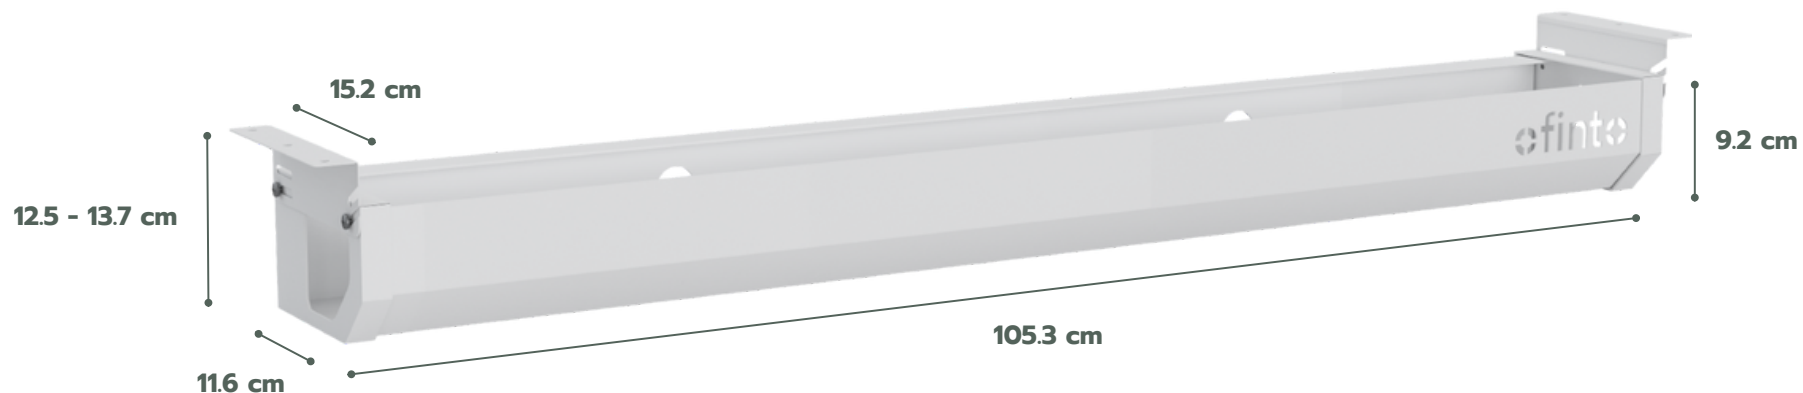

Systeme de gestion des câbles

SGC

ofinto

FICHE PRODUIT

Mettre de l'ordre avec le système de gestion des câbles ofinto

Vous aimez que les choses soient bien rangées ?

Optez pour notre système de gestion des câbles pour un prix avantageux : le bac à câbles clipsable offre suffisamment de place pour les fils et les connecteurs.

Grâce à son caractère rabattable, le chemin de câbles est toujours rapidement accessible pour de nouveaux câbles et prises.

Dimensions

- Bac à câbles rabattable
- Suffisamment d'espace pour les câbles et les connecteurs
- Accessible rapidement à tout moment
- Convient pour les barrettes de connexion magnétiques
- Couleurs disponibles : ● noir ● blanc

” Livré rapidement, assemblé facilement et rapidement et super stable. Variante de table 180cm. Gestion des câbles fortement recommandée.

Commentaire de Simon R. - Elevate avec système de gestion des câbles

Idéal pour votre table de bureau ofinto

Modèle

Elevate

Description

La table assis / debout idéale : rapide, silencieuse, quatre fonctions de mémorisation, protection anti-collision

Couleur

- Plateau noir blanc nature
- Piétement noir blanc